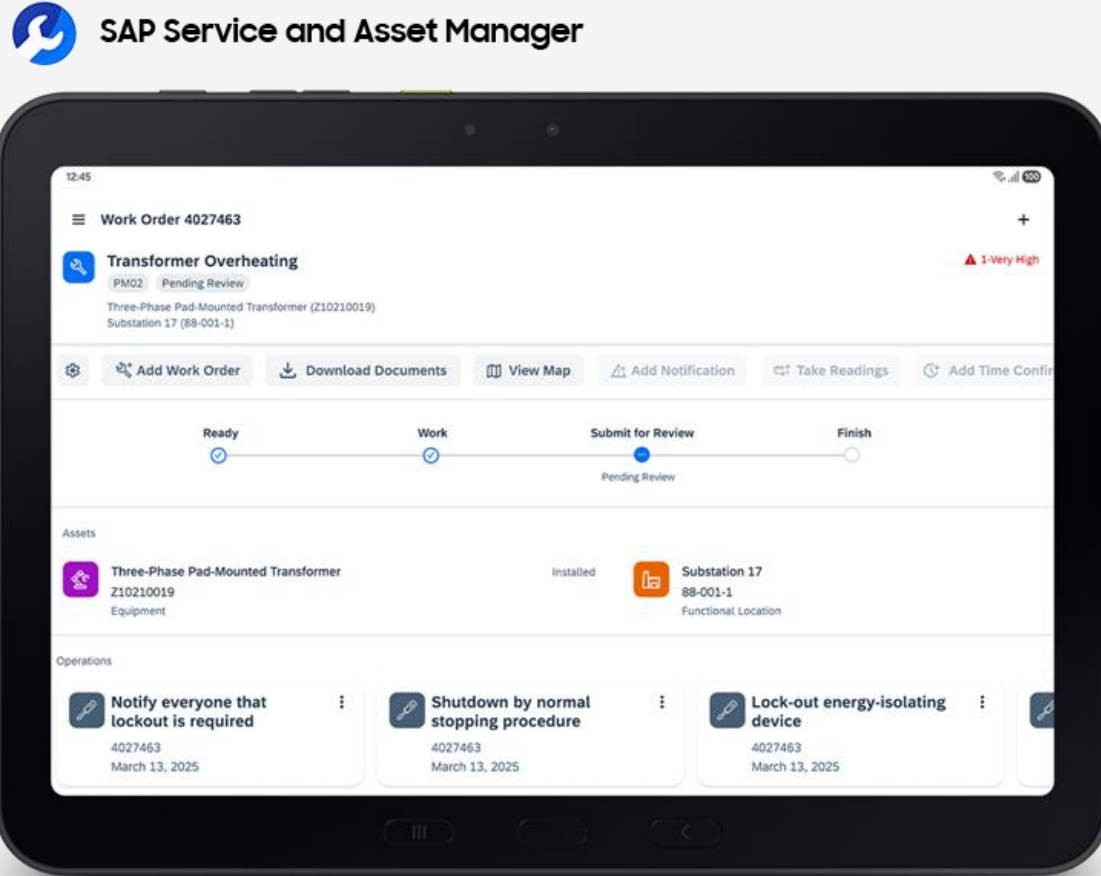

*스냅드래곤은 Qualcomm Technologies, Inc. 및/또는 그 자회사의 제품입니다.

*Micro SD 카드는 별도 판매됩니다.

03. 극대화된 생산성

필요한 작업으로의 지름길, 액티브 키

빠른 업무 실행을 원한다면 갤럭시 탭 액티브5 프로의 액티브 키를 활용해보세요. 키로 실행할 수 있는 앱을 지정, 실행하거나 바코드를 스캔할 수 있습니다. 사용자는 필요에 따라 기능을 지정하고, 개발자는 컨트롤을 통합할 수 있으며 IT 관리자는 원활한 운영을 위해 리매핑을 관리할 수 있습니다.

* 삼성 Knox 라이선스가 필요할 수 있습니다. 일부 앱은 리매핑되지 않을 수 있습니다.
* 바코드 스캐닝의 모든 기능을 사용하려면 앱을 프로그래밍 가능 키로 리매핑해야 할 수 있습니다.

03. 극대화된 생산성 현장 작업자의 생산성 극대화

지능형 페르소나 기반의 서비스로 직원의 역량을 강화하고 효율성을 극대화하세요. SAP 서비스 및 자산 관리자는 유지보수 기술자, 현장 서비스 기술자, 재고 담당자, 안전 엔지니어 등 어떤 직종에도 최적화된 기능을 갤럭시 탭 액티브5 프로를 통해 지원할 수 있습니다.