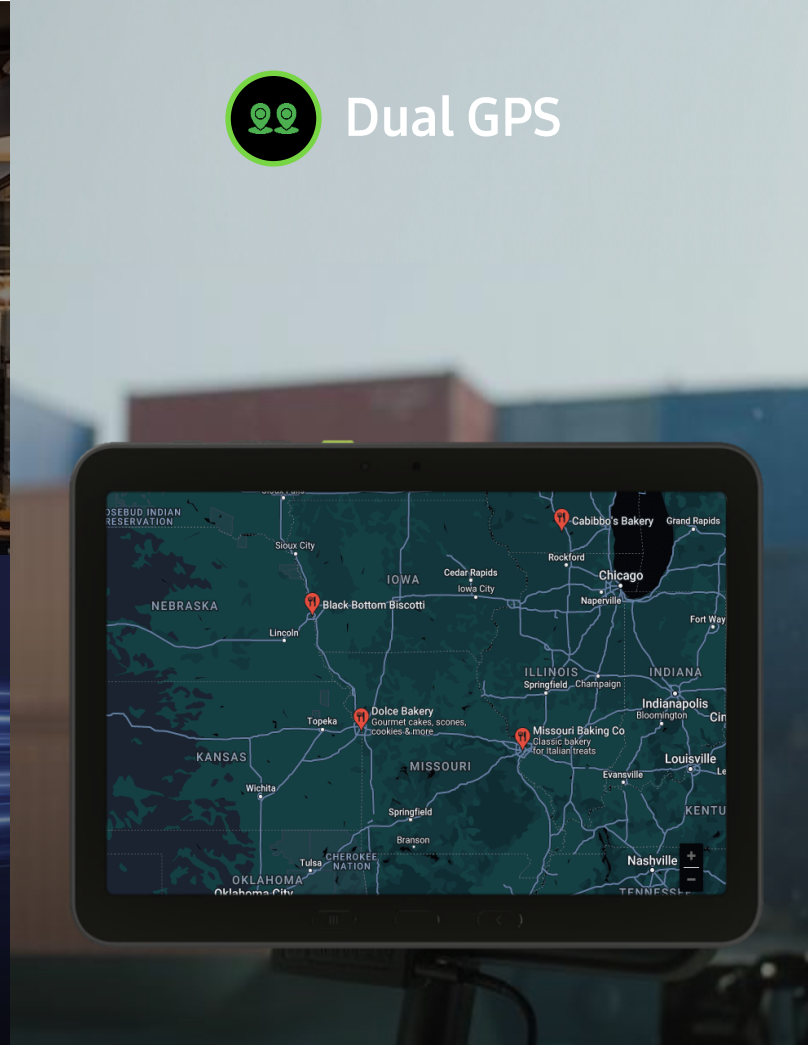

02. 업무 연속성

최적화된 연결성을 통한 업무 효율 강화

Wi-Fi 6E 네트워크를 지원하여 더욱 빠르고 원활하게 통신 및 데이터 접근이 가능합니다.
더욱 정확한 위치 추적을 위한 듀얼 GPS 탑재는 물론, 별도의 SIM 없이 항상 네트워크에 연결할 수 있도록 eSIM을 지원하여 업무 시 끊임없이 연결 상태를 유지할 수 있습니다.

* Wi-Fi 6E 네트워크 지원 여부는 OS 버전, 국가, 시장, 통신사 및 사용자 환경에 따라 다를 수 있습니다. 최적의 연결 상태와 Wi-Fi 6E 공유기가 필요합니다.
* Wi-Fi 6E(160MHz 채널 지원)는 Wi-Fi 6(80MHz 채널 지원)보다 최대 2배 더 빠릅니다.