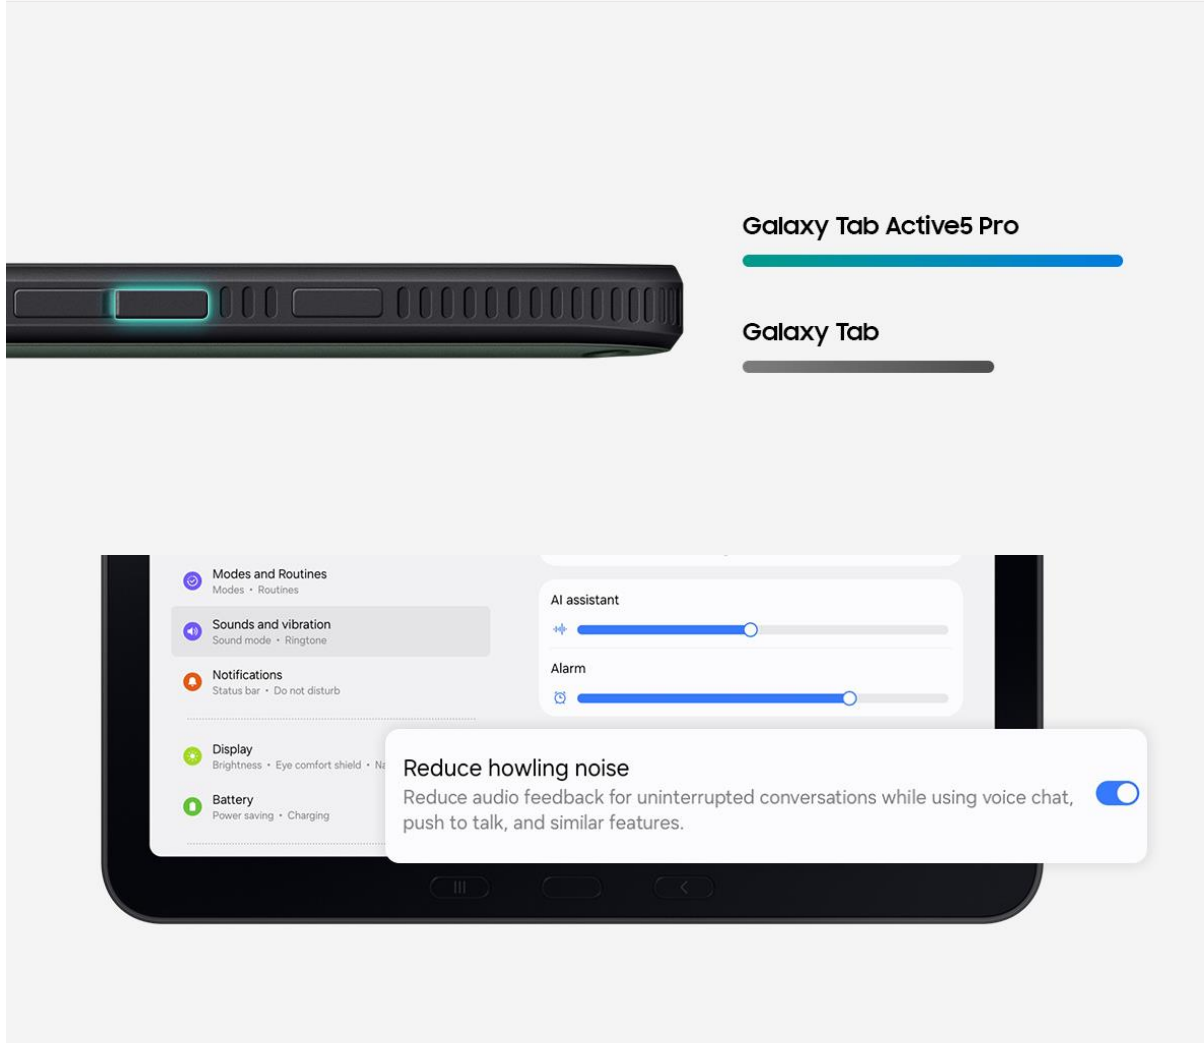

갤럭시 탭 액티브5 프로는 전면 화면에서 바로 간편 결제가 가능합니다. 키오스크 및 셀프 서비스 코너에서 활용할 수 있는 것은 물론 별도의 액세서리를 필요로 하지 않아 운영 효율까지 높일 수 있습니다.

*S펜과 NFC를 동시에 사용할 경우, 경우에 따라 제한이 발생할 수 있습니다.

*이해를 돕기 위해 연출된 이미지입니다. 서비스를 이용하려면 타사 개발자가 제공하는 솔루션을 설치해야 할 수 있으며, 제공 여부는 상황에 따라 달라질 수 있습니다.

02. 업무 연속성

밝고 선명한 디스플레이

갤럭시 탭 액티브5 프로는 최대 600 nits 밝기와 최대 120Hz 주사율을 지원하여 부드러운 스크롤과 원활한 상호작용이 가능합니다. 또한 인텔리전트 비전 부스터를 통해 밝은 야외 환경에서도 콘텐츠를 선명하게 확인할 수 있습니다.

* 120Hz 주사율의 경우, 기본값은 필요에 따라 최대 120Hz까지 자동으로 조정되도록 설정되어 있습니다. 설정을 표준으로 변경하면 주사율이 최대 60Hz로 고정됩니다.

02. 업무 연속성

시끄러운 환경에서도 원활한 커뮤니케이션

시끄러운 주변 환경에서도 최대화된 볼륨을 통해 중요한 알림과 사운드를 놓치지 않고 들을 수 있습니다. 피드백 방지 소음 감소 기술을 통해 주변 여러 장치들을 업데이트 하거나 테스트할 때 발생하는 간섭까지 줄여줍니다.

* 향상된 스피커 음량은 VoIP 기반 앱에서만 사용할 수 있습니다. 활성화하려면 설정 - 소리 및 진동 - 음량 - 음성 앱의 스피커 음량 높이기로 이동하세요.
* 피드백 방지 소음 감소 기술을 활성화하려면 설정 - 소리 및 진동 - 음량 - 하울링 감소로 이동하세요.

03. 극대화된 생산성 편리한 AI 기능

갤럭시 탭 액티브5 프로에서 보이는 모든 것을 즉시 Google로 찾고 결과를 확인하세요. 화면 속 이미지, 비디오, 텍스트에 동그라미를 치거나 강조 표시를 하면 앱을 전환하지 않아도 바로 정보를 찾을 수 있습니다. 필요한 정보는 빠르게 찾고 바로 작업을 이어갈 수 있어 더욱 효율적입니다.

Circle to Search with Google