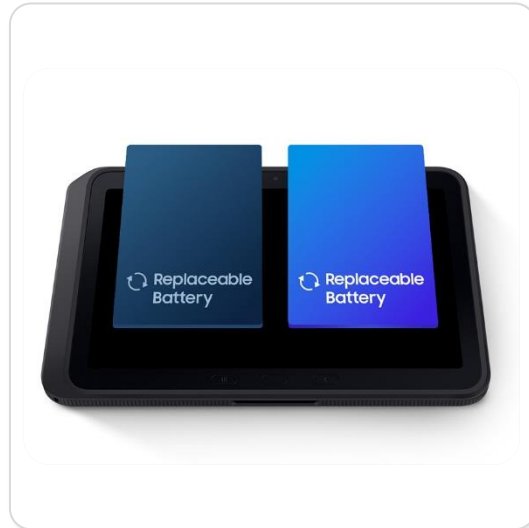

갤럭시 탭 액티브5 프로 5G

※ 삼성전자의 동의 없이 본 자료를 무단으로 제 3자에게 복제 배포하는 경우 저작권 침해 행위에 해당하여 관련 법령에 따라 처벌될 수 있습니다.

거친 현장 환경에서도 탁월한 내구성과 사용성을 제공하는 러기드 태블릿

갤럭시 탭 액티브5 프로 5G

01. 강력한 내구성

MIL-STD-810H 인증, IP68 방수/방진, 코닝® 고릴라® 글래스 빅터스®+ 적용으로 강력한 내구성을 제공합니다.

02. 업무 연속성

교체 가능한 배터리 2개가 결합되어 재부팅 없이 배터리를 즉시 교체할 수 있어 끊임없는 업무 진행이 가능합니다.

03. 극대화된 생산성

액티브 키로 바코드를 즉시 스캔하거나 기능을 맞춤 설정할 수 있습니다.

01. 강력한 내구성

거친 환경에서도 믿고 사용하는 견고한 디자인

MIL-STD-810H 인증을 받은 갤럭시 탭 액티브5 프로는 거친 작업 환경에서도 안심하고 사용할 수 있습니다. 코닝® 고릴라® 글래스 빅터스®+가 적용된 디스플레이는 작업 중 화면 긁힘과 갈라짐을 방지해줍니다.