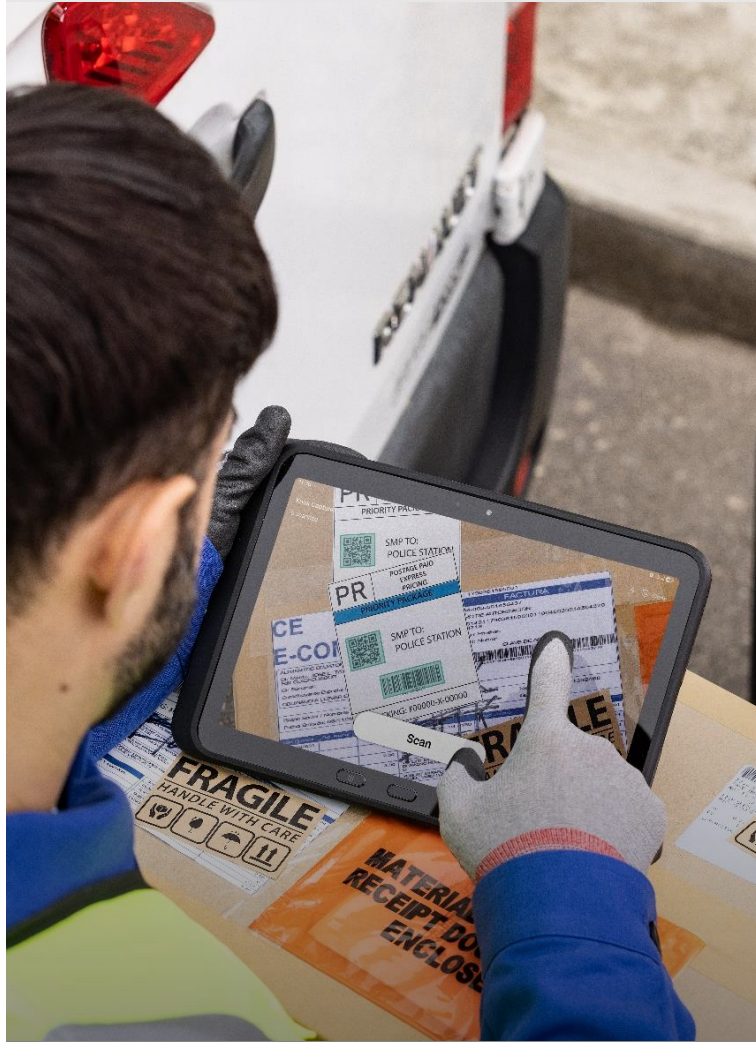

*실제 사용 조건은 테스트에 사용된 특정 환경 조건과 다를 수 있습니다. 극한의 조건은 보장하지 않습니다.

01. 강력한 내구성

살균제 세척으로 위생과 청결 유지

갤럭시 탭 액티브5 프로는 일반 살균제를 사용한 세척이 가능해 사무실이나 현장 작업과 같이 접촉이 잦은 환경에서 위생을 유지하는 데 도움을 줍니다.

* 내부적으로 살균제 내성 테스트를 완료했습니다. 테스트에 사용된 살균제는 액상 에탄올, 에탄올 코튼, 클로락스(염소계 표백제), 메디룩스 HClO입니다. 사용 조건에 따라 결과가 다를 수 있습니다.
* 실제 사용 조건은 테스트에 사용된 특정 환경 조건과 다를 수 있습니다. 극한의 조건은 보장하지 않습니다.

01. 강력한 내구성

중단 없는 작업을 위한 높은 감도의 터치스크린

갤럭시 탭 액티브5 프로의 터치스크린은 장갑을 낀 상태에서 반응하는 뛰어난 감도 덕분에 작업 도중에 장갑을 벗을 필요가 없습니다.

* 본 기기는 습한 환경에서도 사용할 수 있지만, 완전히 물에 잠기지 않도록 주의하세요. 수중 터치 기능은 사용할 수 없습니다.
* 터치 감도는 두께 2mm 이하의 가죽 장갑에 대해 높은 반응성을 가지며 이는 내부 실험실 테스트 결과에 따른 것입니다.
* 터치 감도는 장갑의 재질과 두께, 그리고 기타 환경 조건에 따라 달라질 수 있습니다.